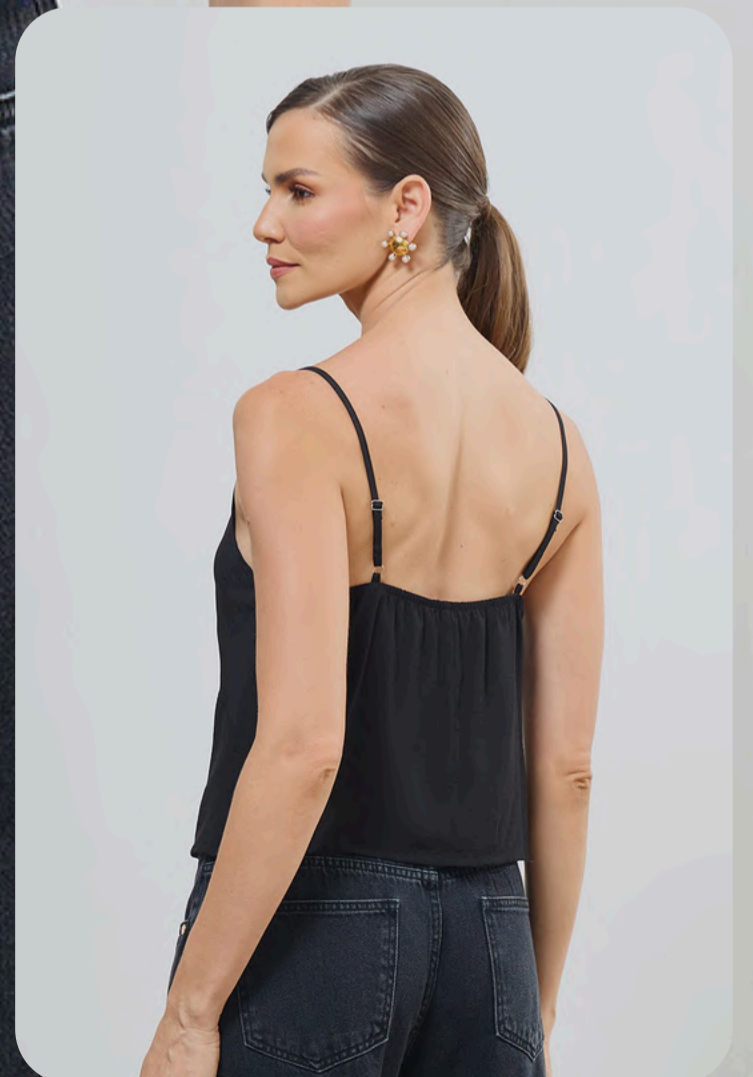

SHORT BÁSICO COM  
PREGA BOLSO FACA  
ALFAIATARIA

PP - GG  
R\$ 259,90  
REF 027509

BLUSA ALÇA DECOTE  
RENDA COM VISCOSE

PP - GG  
R\$ 239,90  
REF 027490

SHORT PREGA FRONTAL  
ALFAIATARIA

PP - GG  
R\$ 279,90  
REF 027494